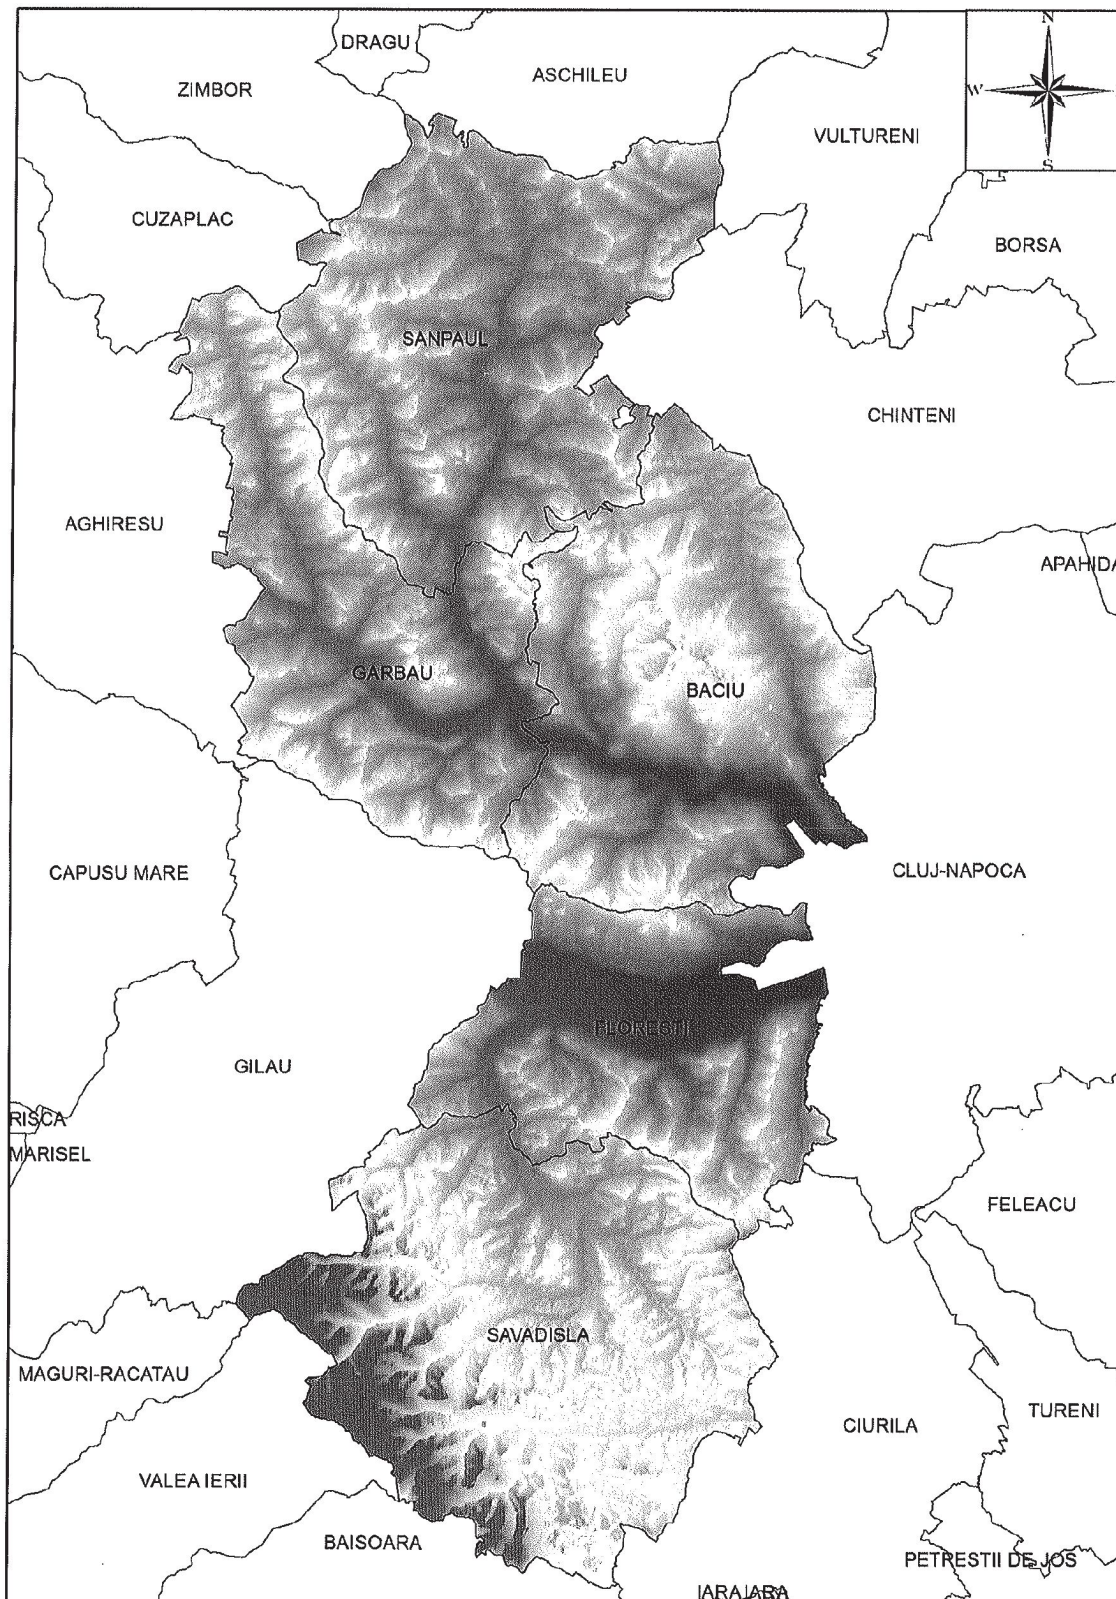

Harta geografică GAL Someș-Nadăș

[Signature] 90
[Signature]

Legenda

 Limită UAT

Valoare relief

 Înălțime maximă : 1166

 Înălțime minimă : 347

0 1.5 3 6 9 12 Km